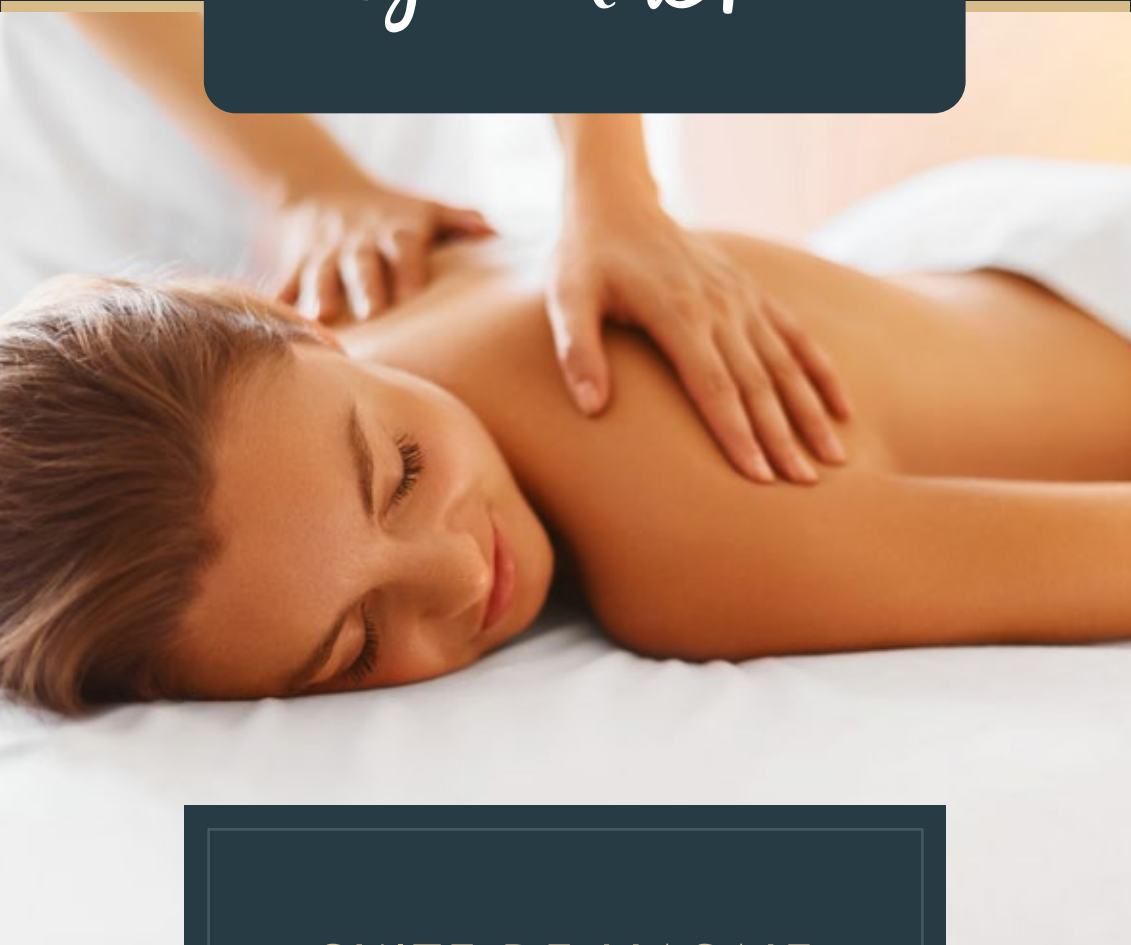

Laguna Mar Spa

SUITE DE MASAJE
MASSAGE SUITE

MENÚ / MENU

Masaje insignia
Signature massage
\$3,220

Masaje de tejido profundo
Deep tissue massage
30 min - **\$1,610** 50 min - **\$2,760**
80 min - **\$3,220**